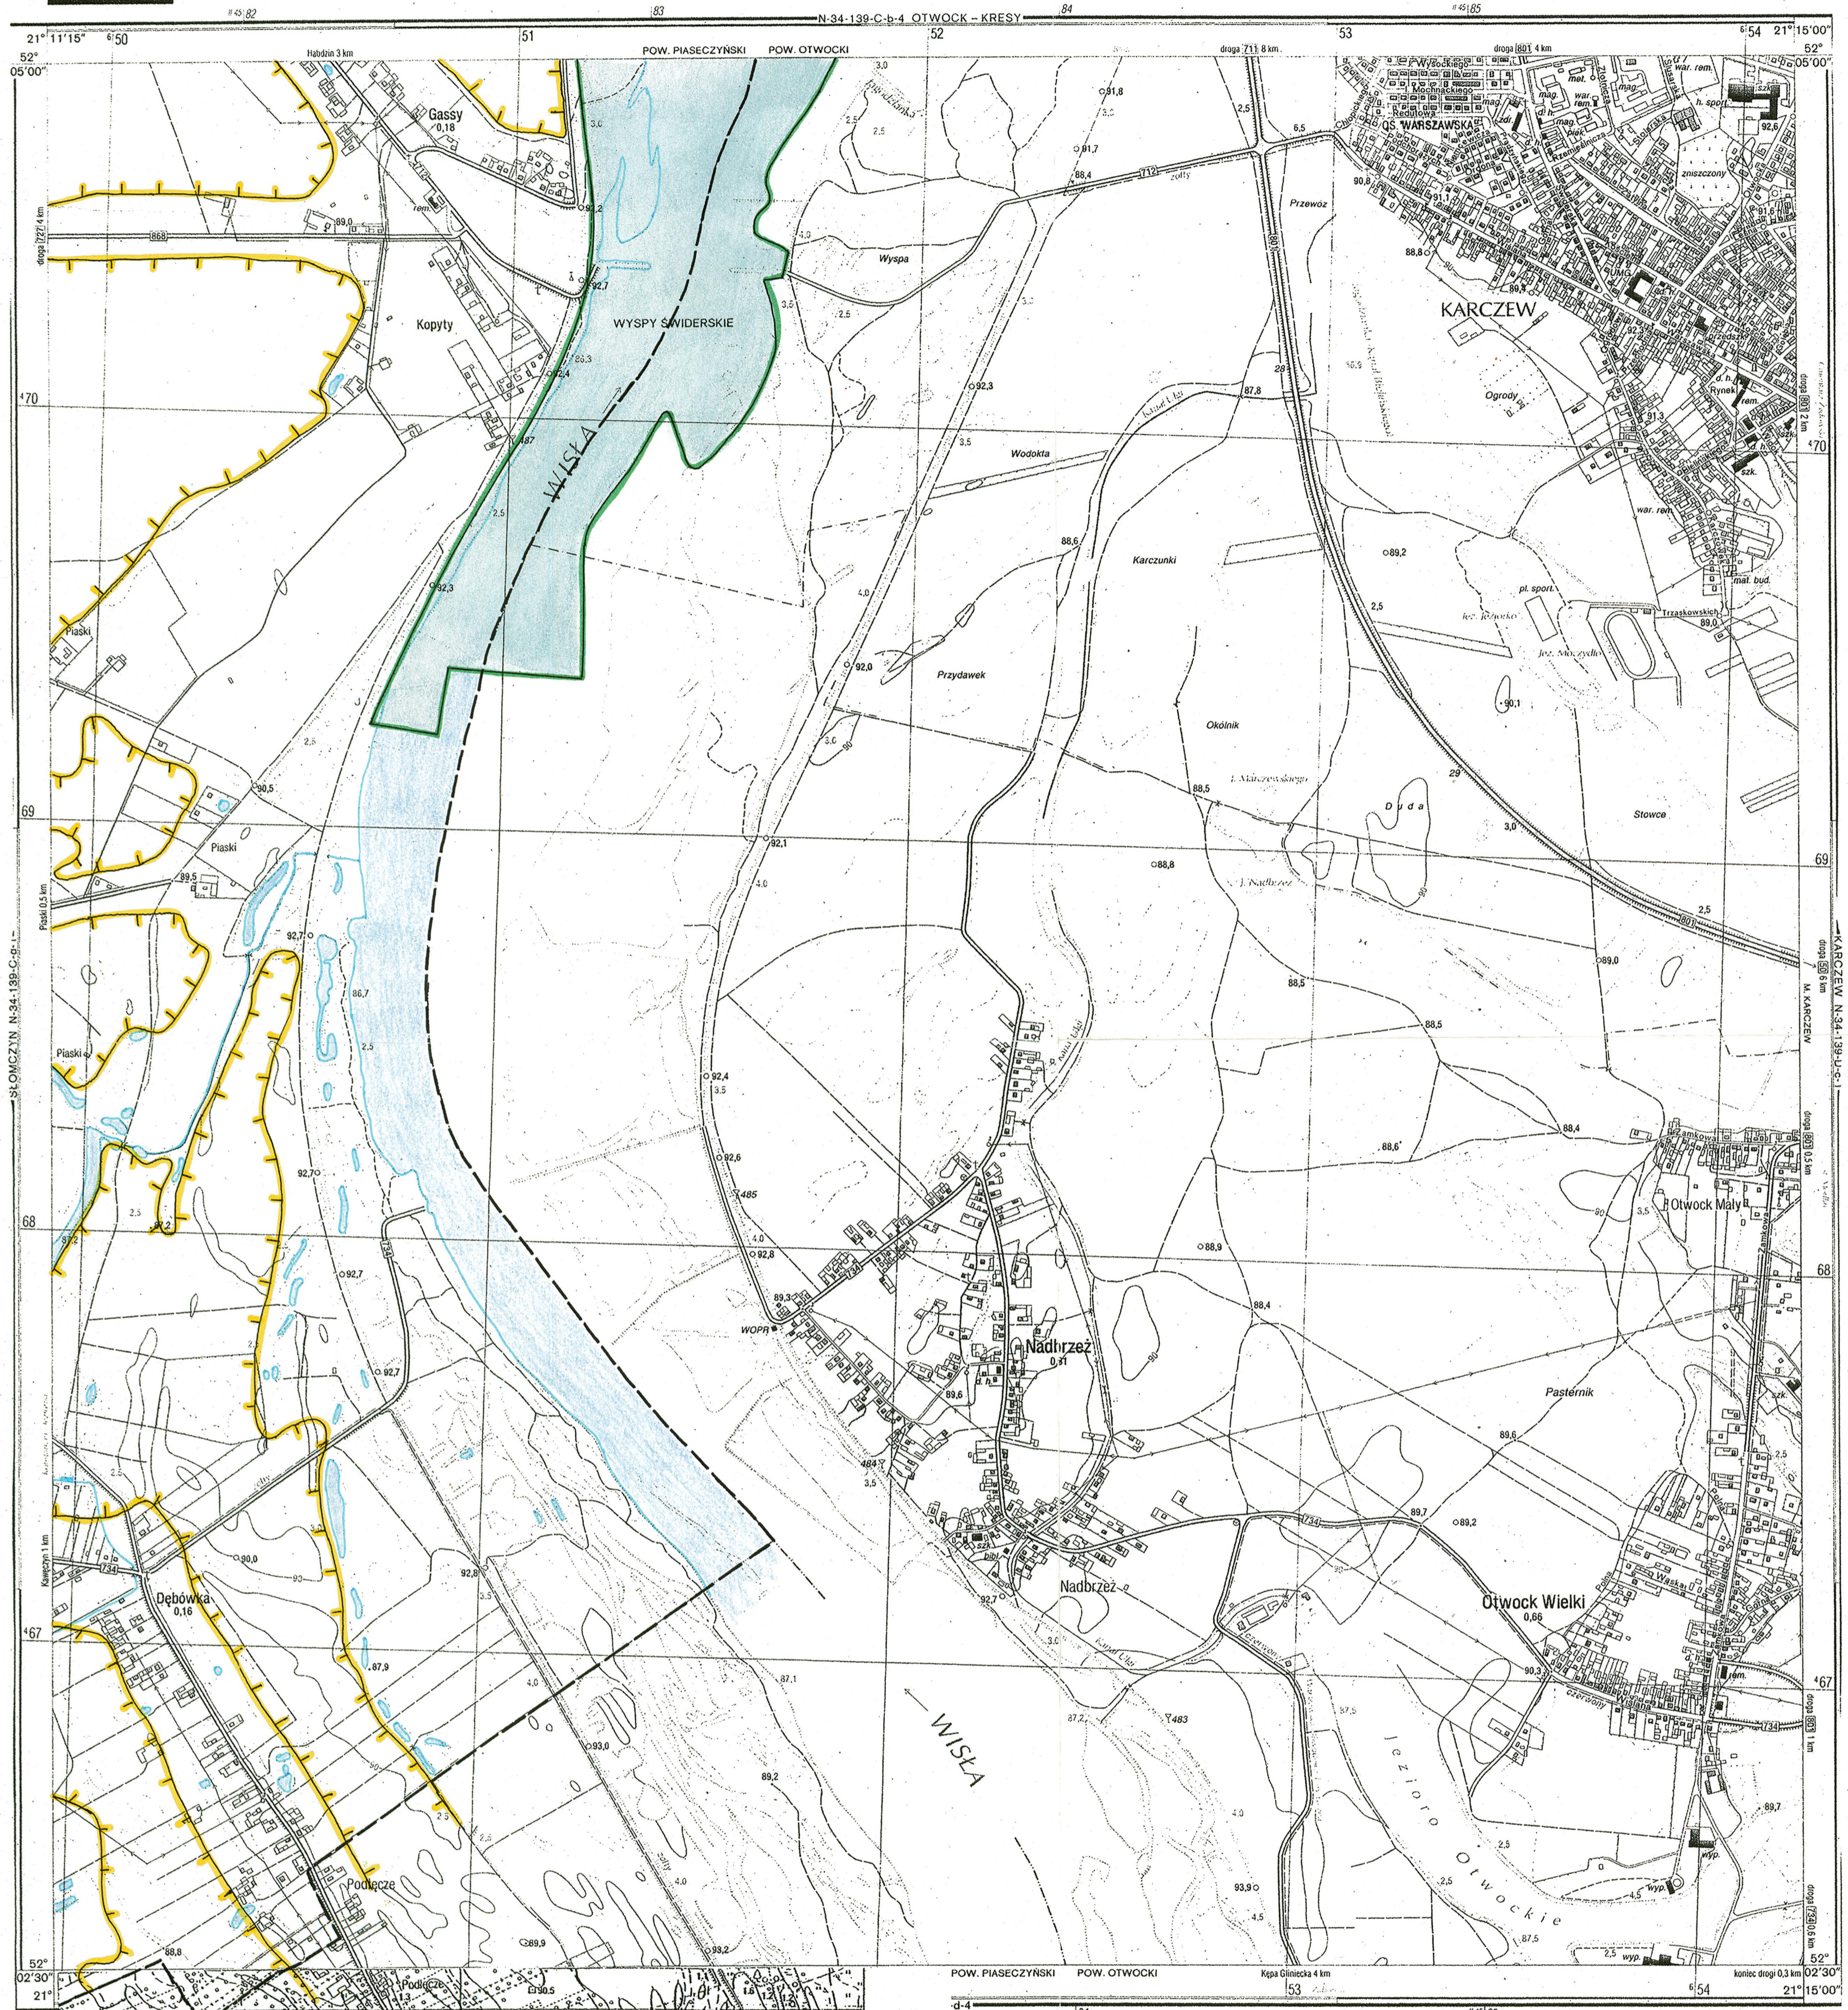

# KARCZEW – OS. WARSZAWSKA

STÓWCZYN N-34-139-C-9

KARCZEW N-34-139-C-5

100

Opracowanie topograficzne 2002 r.