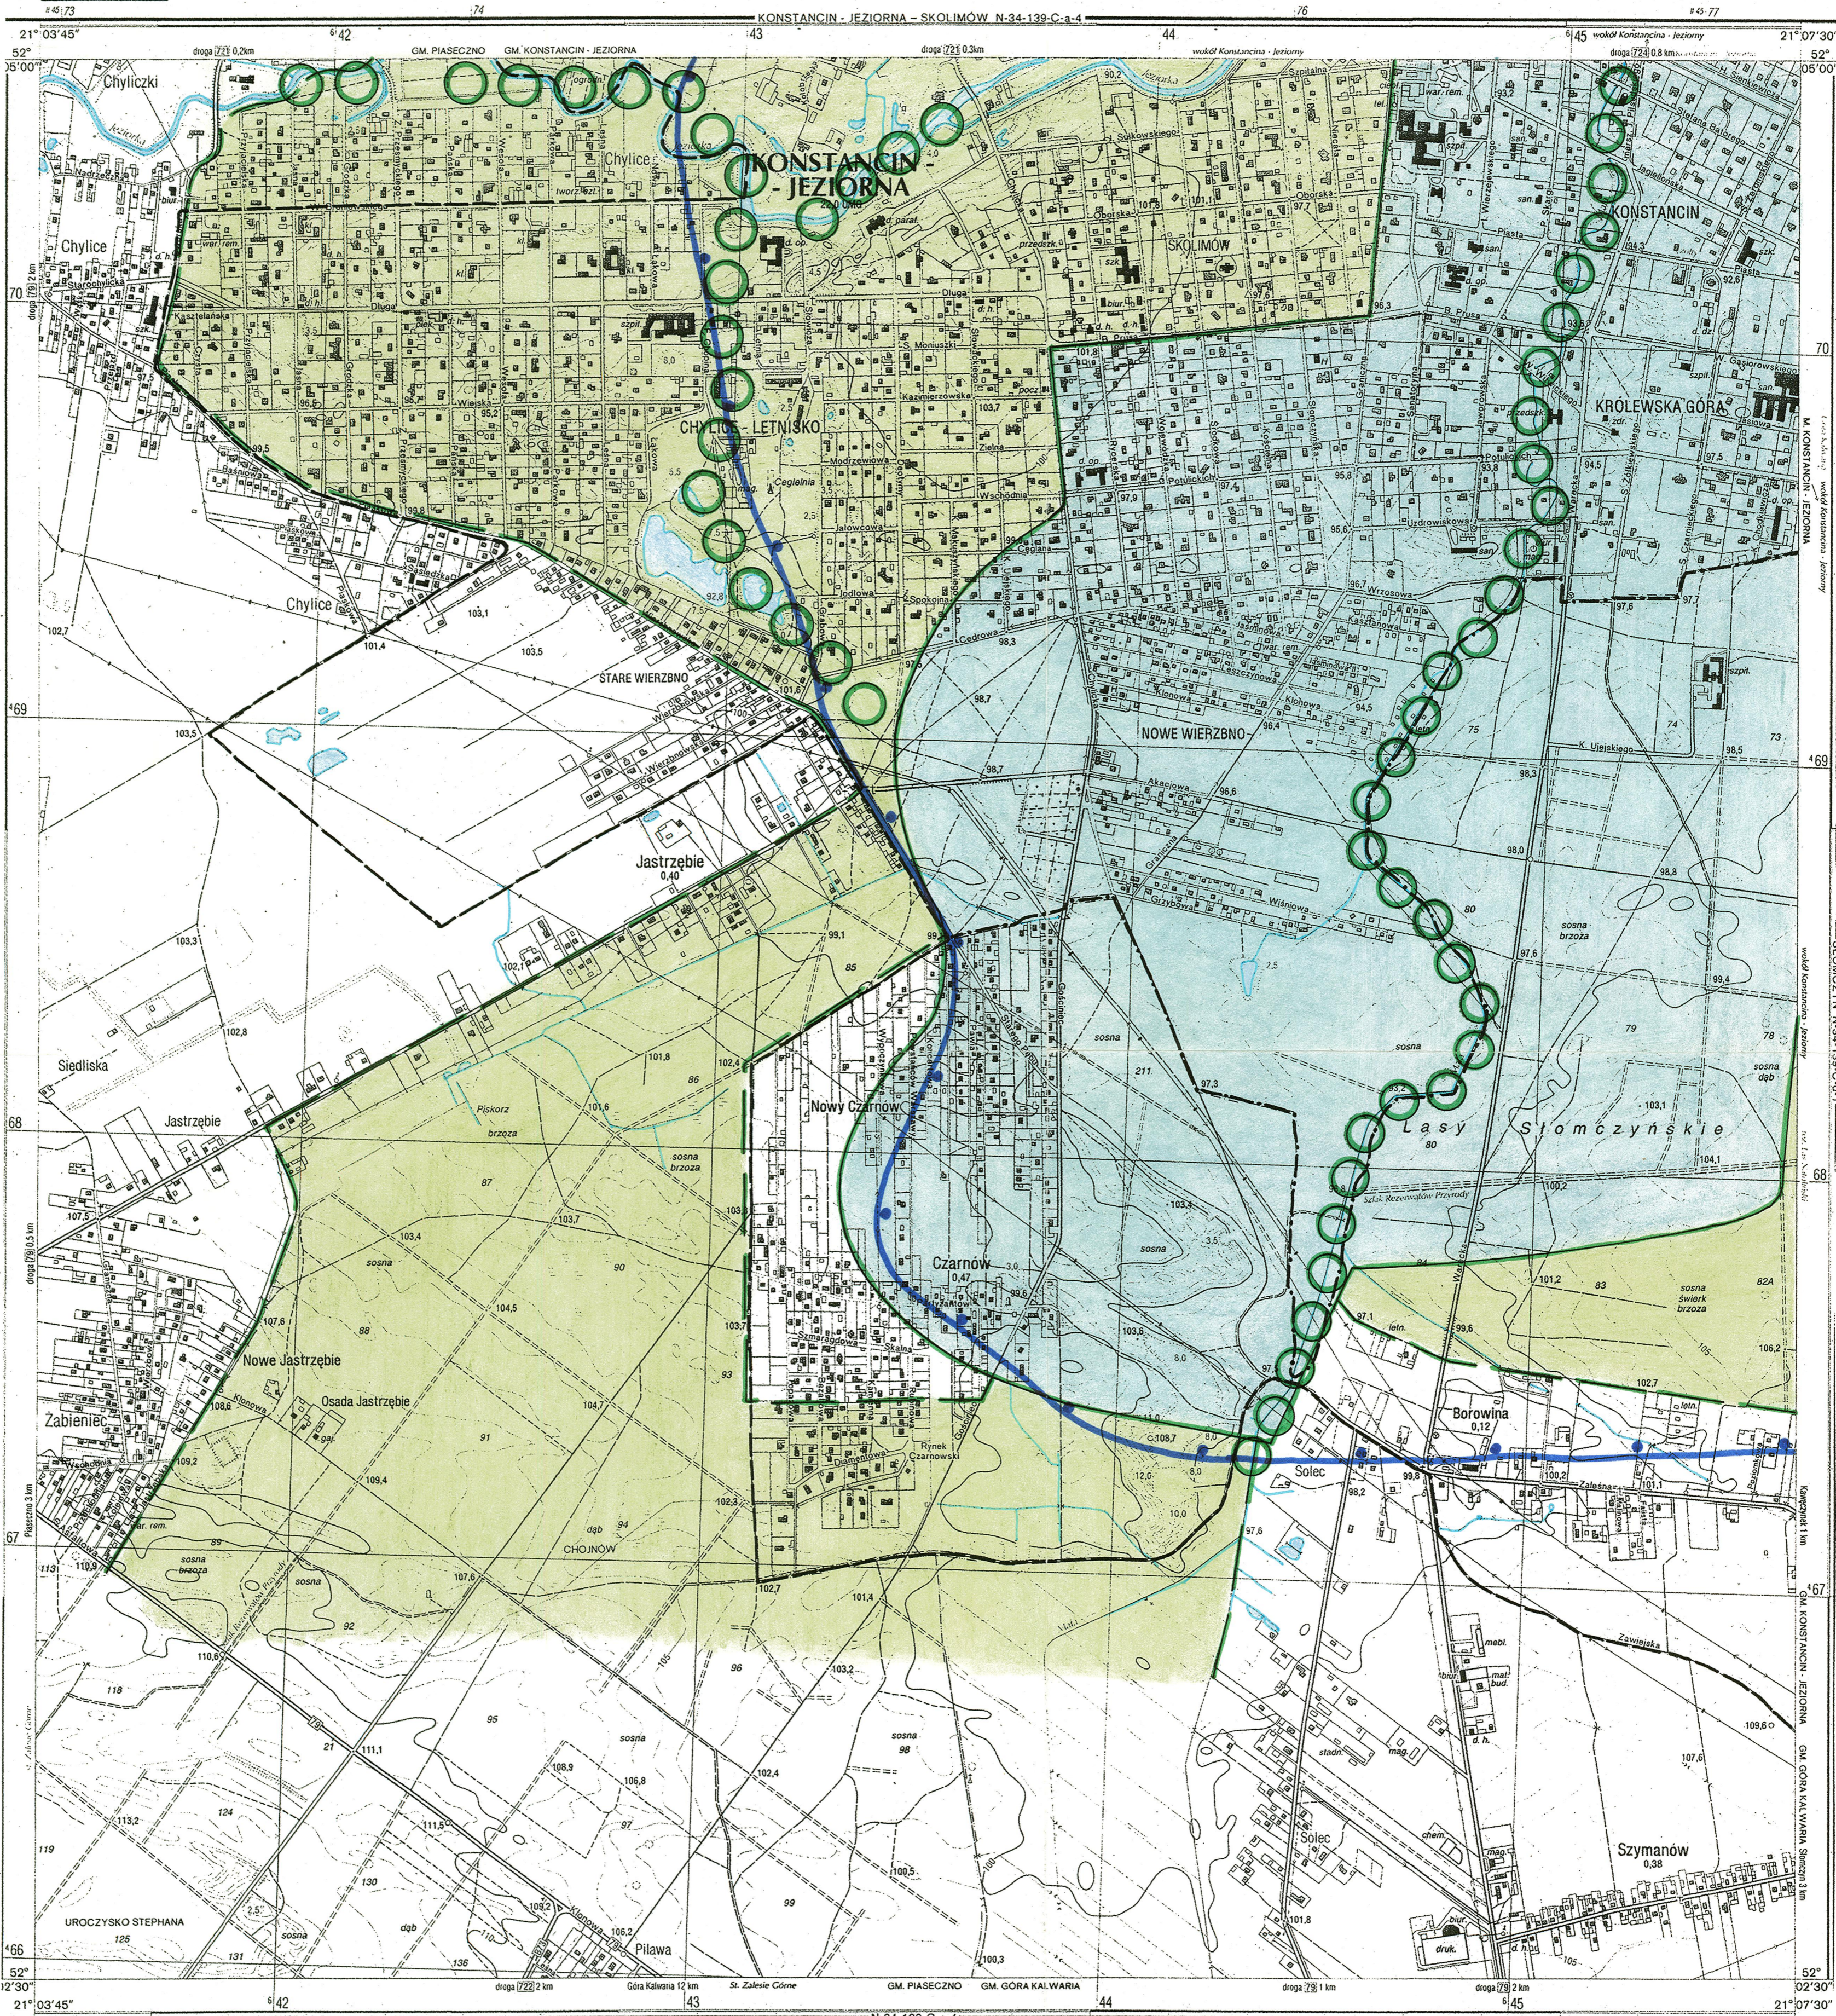

# KONSTANCIN - JEZIORNA

1 : 10 000

PODZIAŁ ADMINISTRACYJNY  
WOJ. MAZOWIECKIE

Opisane topograficznie 2009 r.