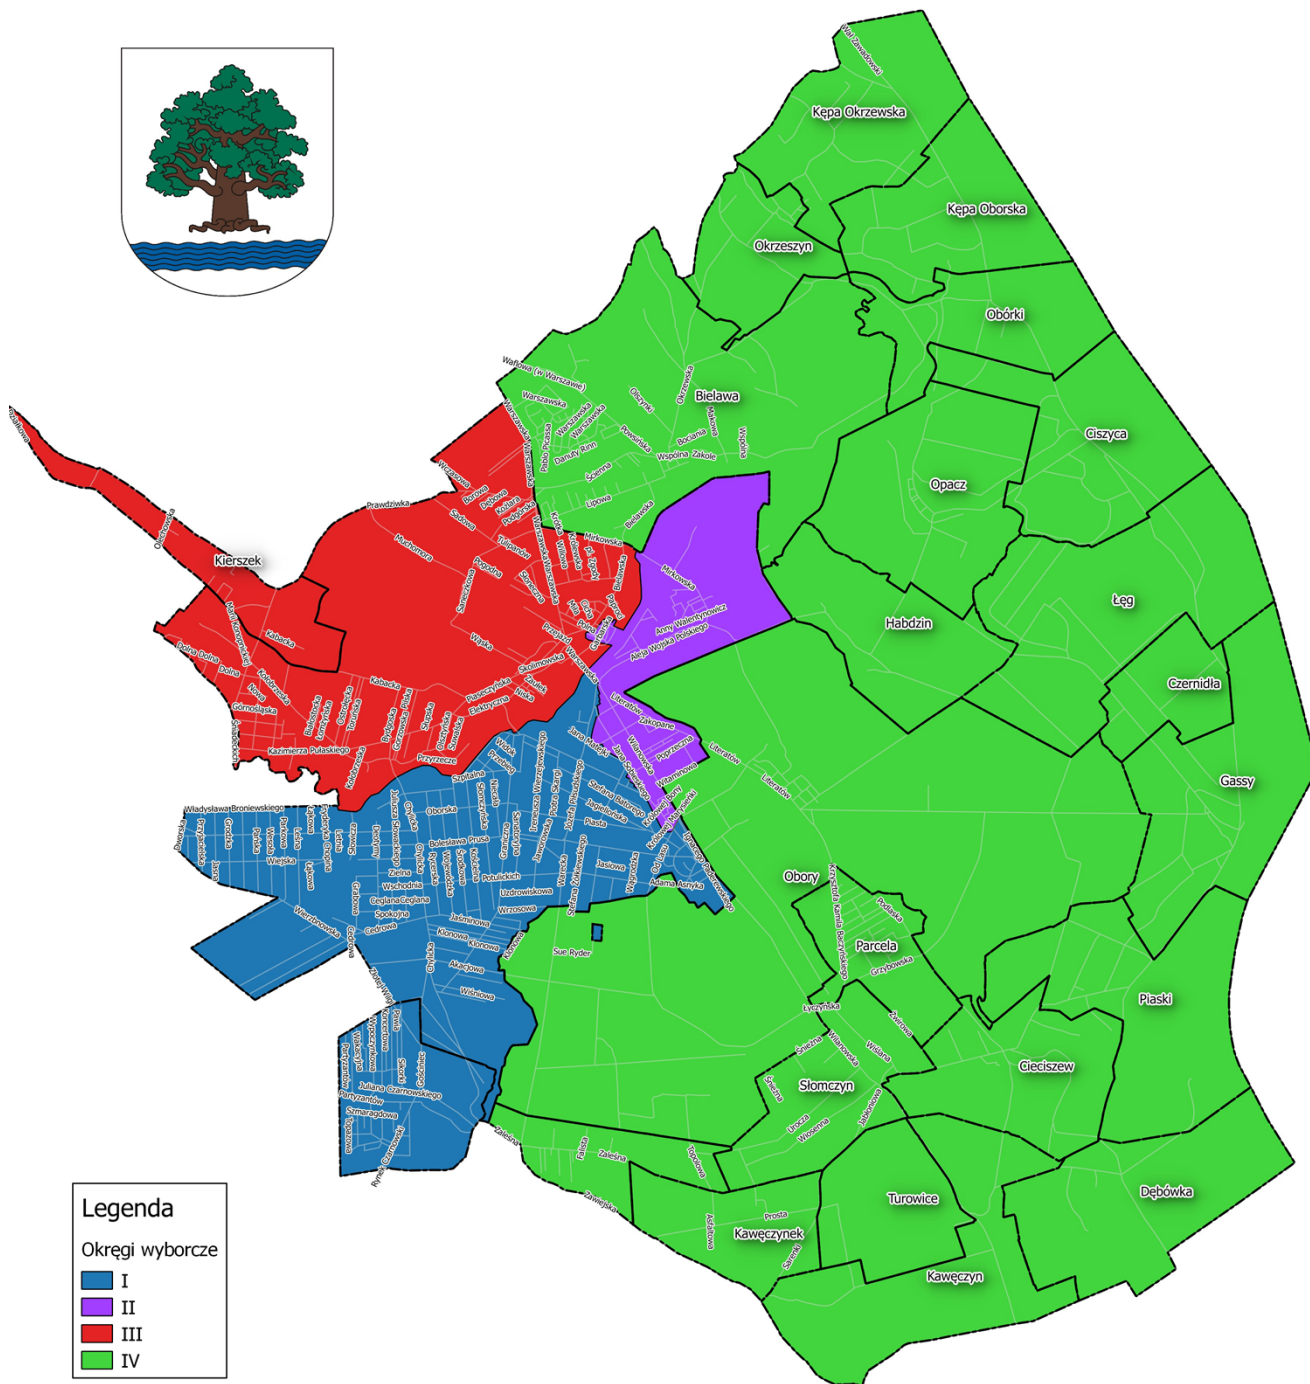

Podział Gminy Konstancin-Jeziorna na okręgi wyborcze

Legenda	
Okręgi wyborcze	
■	I
■	II
■	III
■	IV