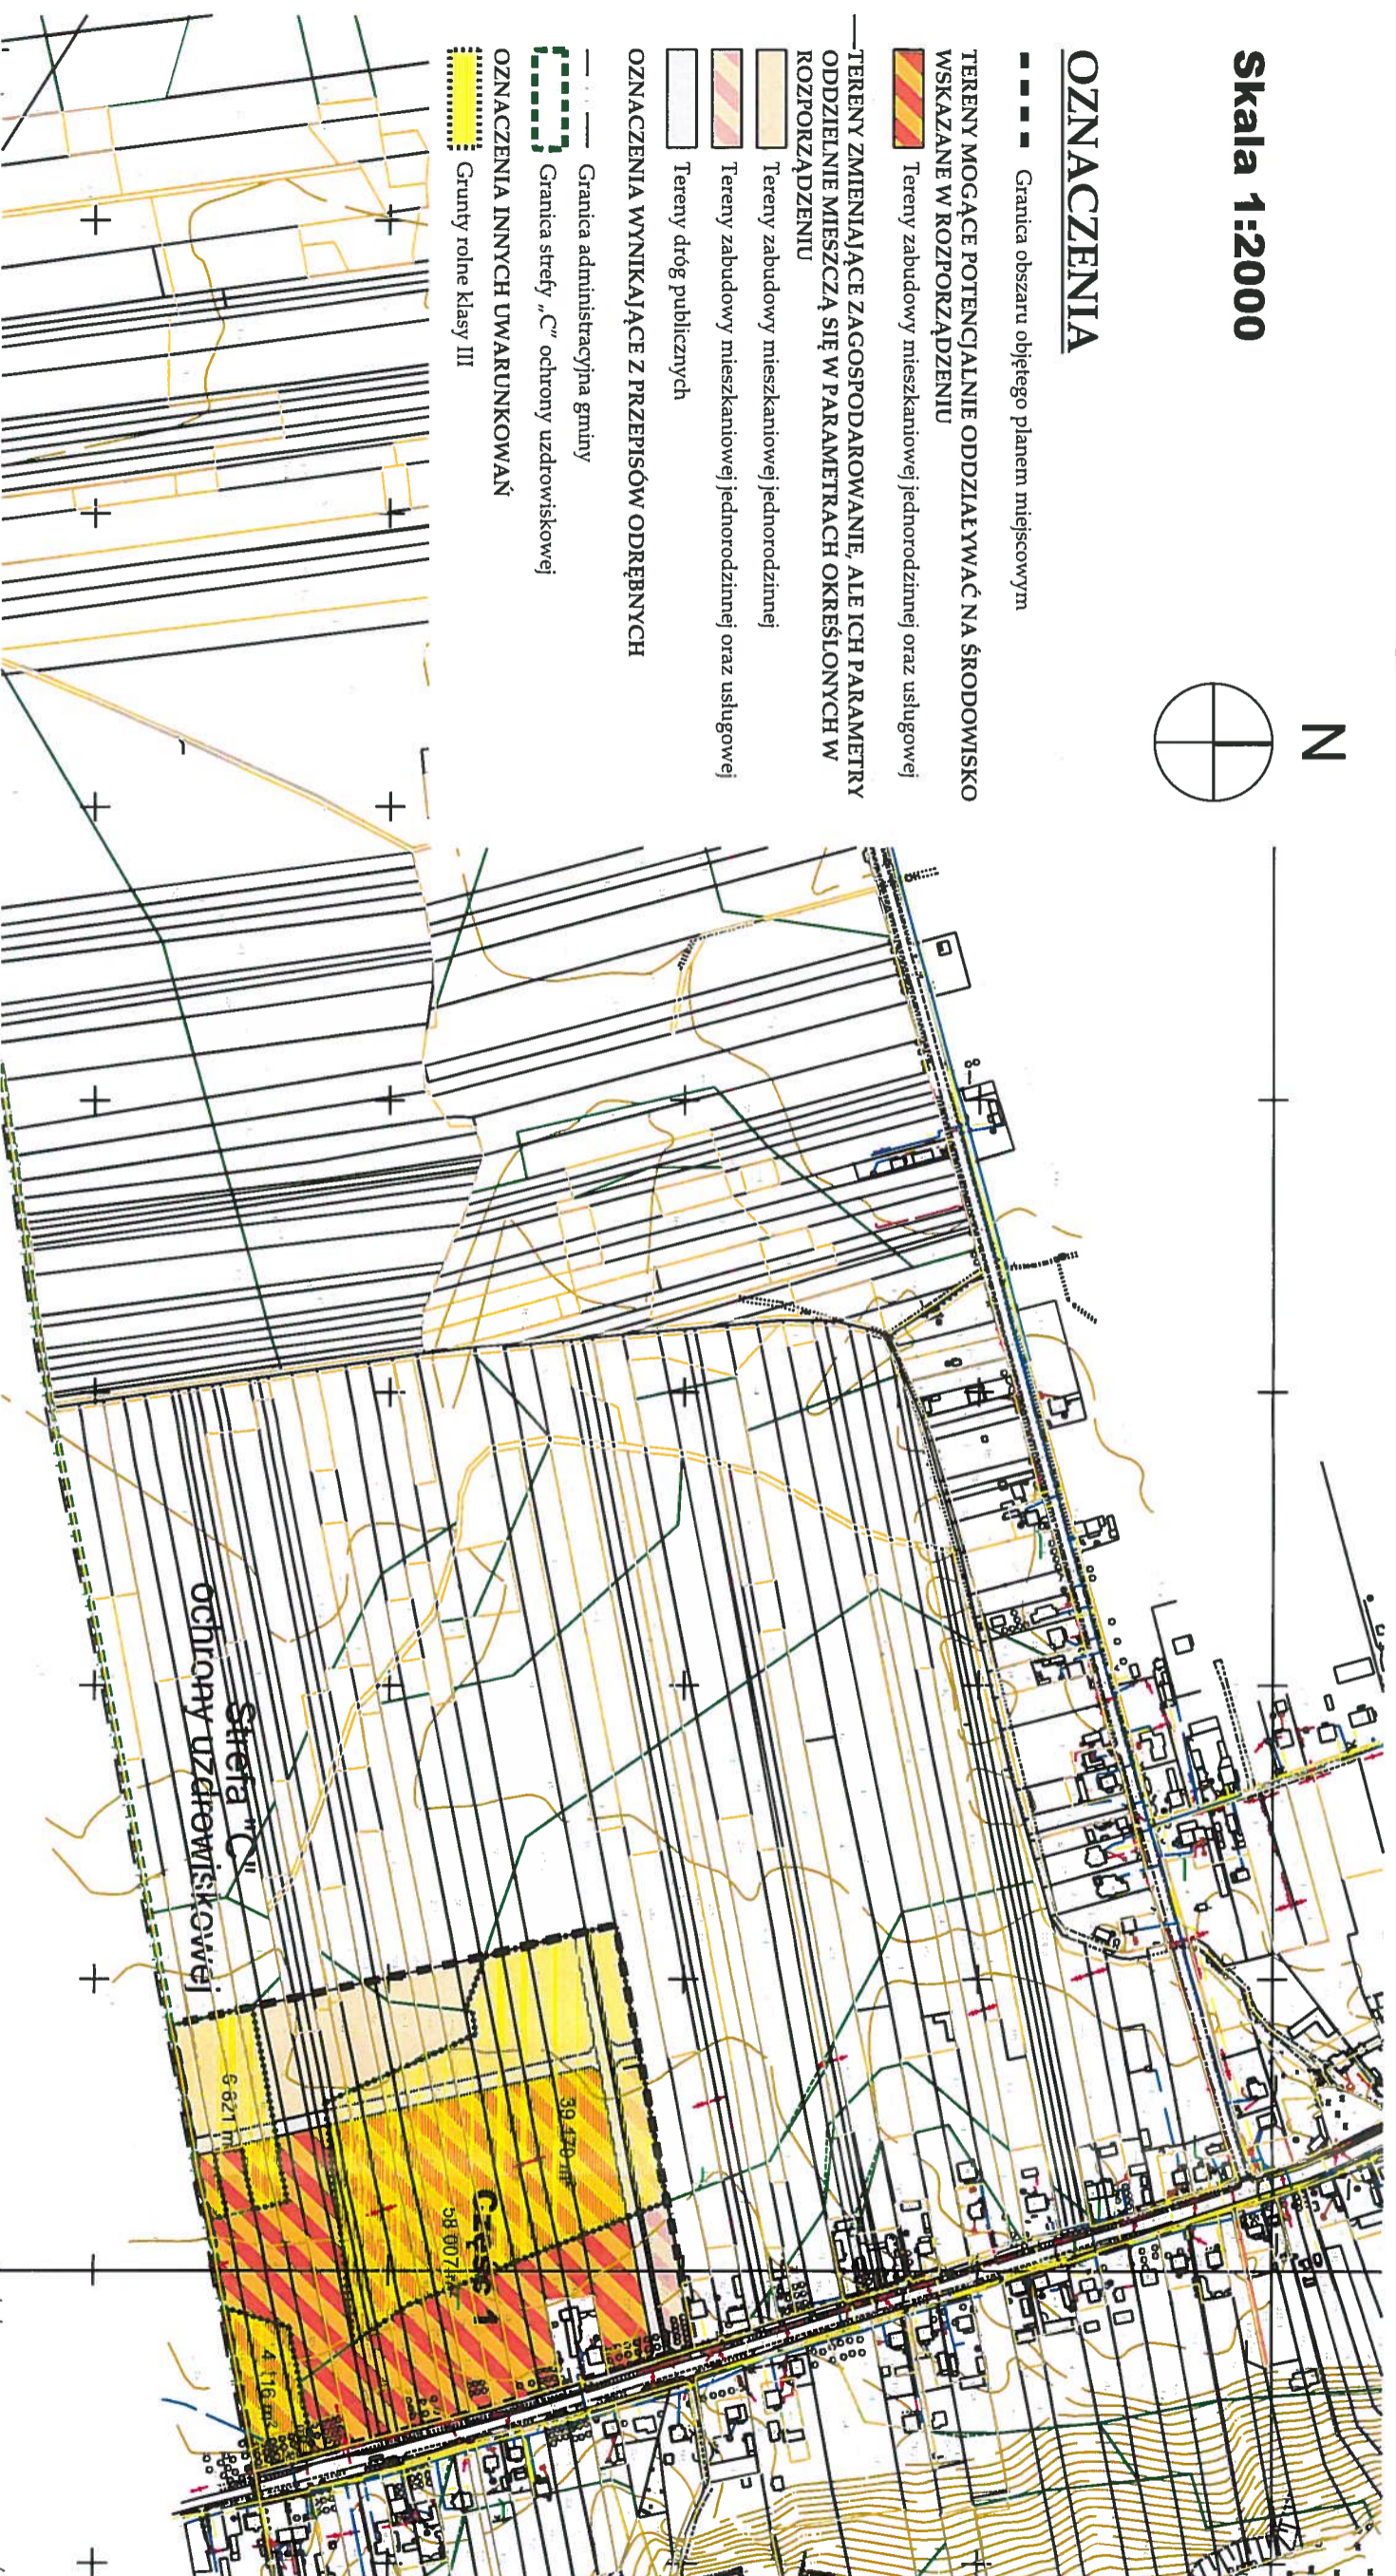

# Miejscowy plan zagospodarowania przestrzennego terenu Kawęczyna Zachodniego - etap 2

Gmina: Konstancin-Jeziorna  
Powiat: Piaseczyński  
Województwo: Mazowieckie

## Prognoza Oddziaływania na Środowisko

Skala 1:2000

### OZNACZENIA

- Granica obszaru objętego planem miejscowym
- TERENY MOGĄCE POTENCJALNIE ODDZIAŁYWAĆ NA ŚRODOWISKO WSKAZANE W ROZPORZĄDZENIU
- Tereny zabudowy mieszkaniowej jednorodzinnej oraz usługowej
- TERENY ZMIENIAJĄCE ZAGOSPODAROWANIE, ALE ICH PARAMETRY ODDZIELNIE MIESZCZĄ SIĘ W PARAMETRACH OKREŚLONYCH W ROZPORZĄDZENIU
- Tereny zabudowy mieszkaniowej jednorodzinnej
- Tereny zabudowy mieszkaniowej jednorodzinnej oraz usługowej
- Tereny dróg publicznych
- OZNACZENIA WYNIKAJĄCE Z PRZEPISÓW ODRĘBNYCH
- Granica administracyjna gminy
- Granica strefy „C” ochronny uzdrowskiej
- OZNACZENIA INNYCH UWARUNKOWAŃ
- Grunty rolne klasy III

Data: 12/2020  
Skala rysunku: 1:2000/A0

WYKAZANE DO PUBLICZNEGO WGLĄDU  
W DNIACH OD 21 GRUDNIA 2020 R. DO  
18 STYCZNIA 2021 R.

MA

Przewodniczący Zarządu Gminnego