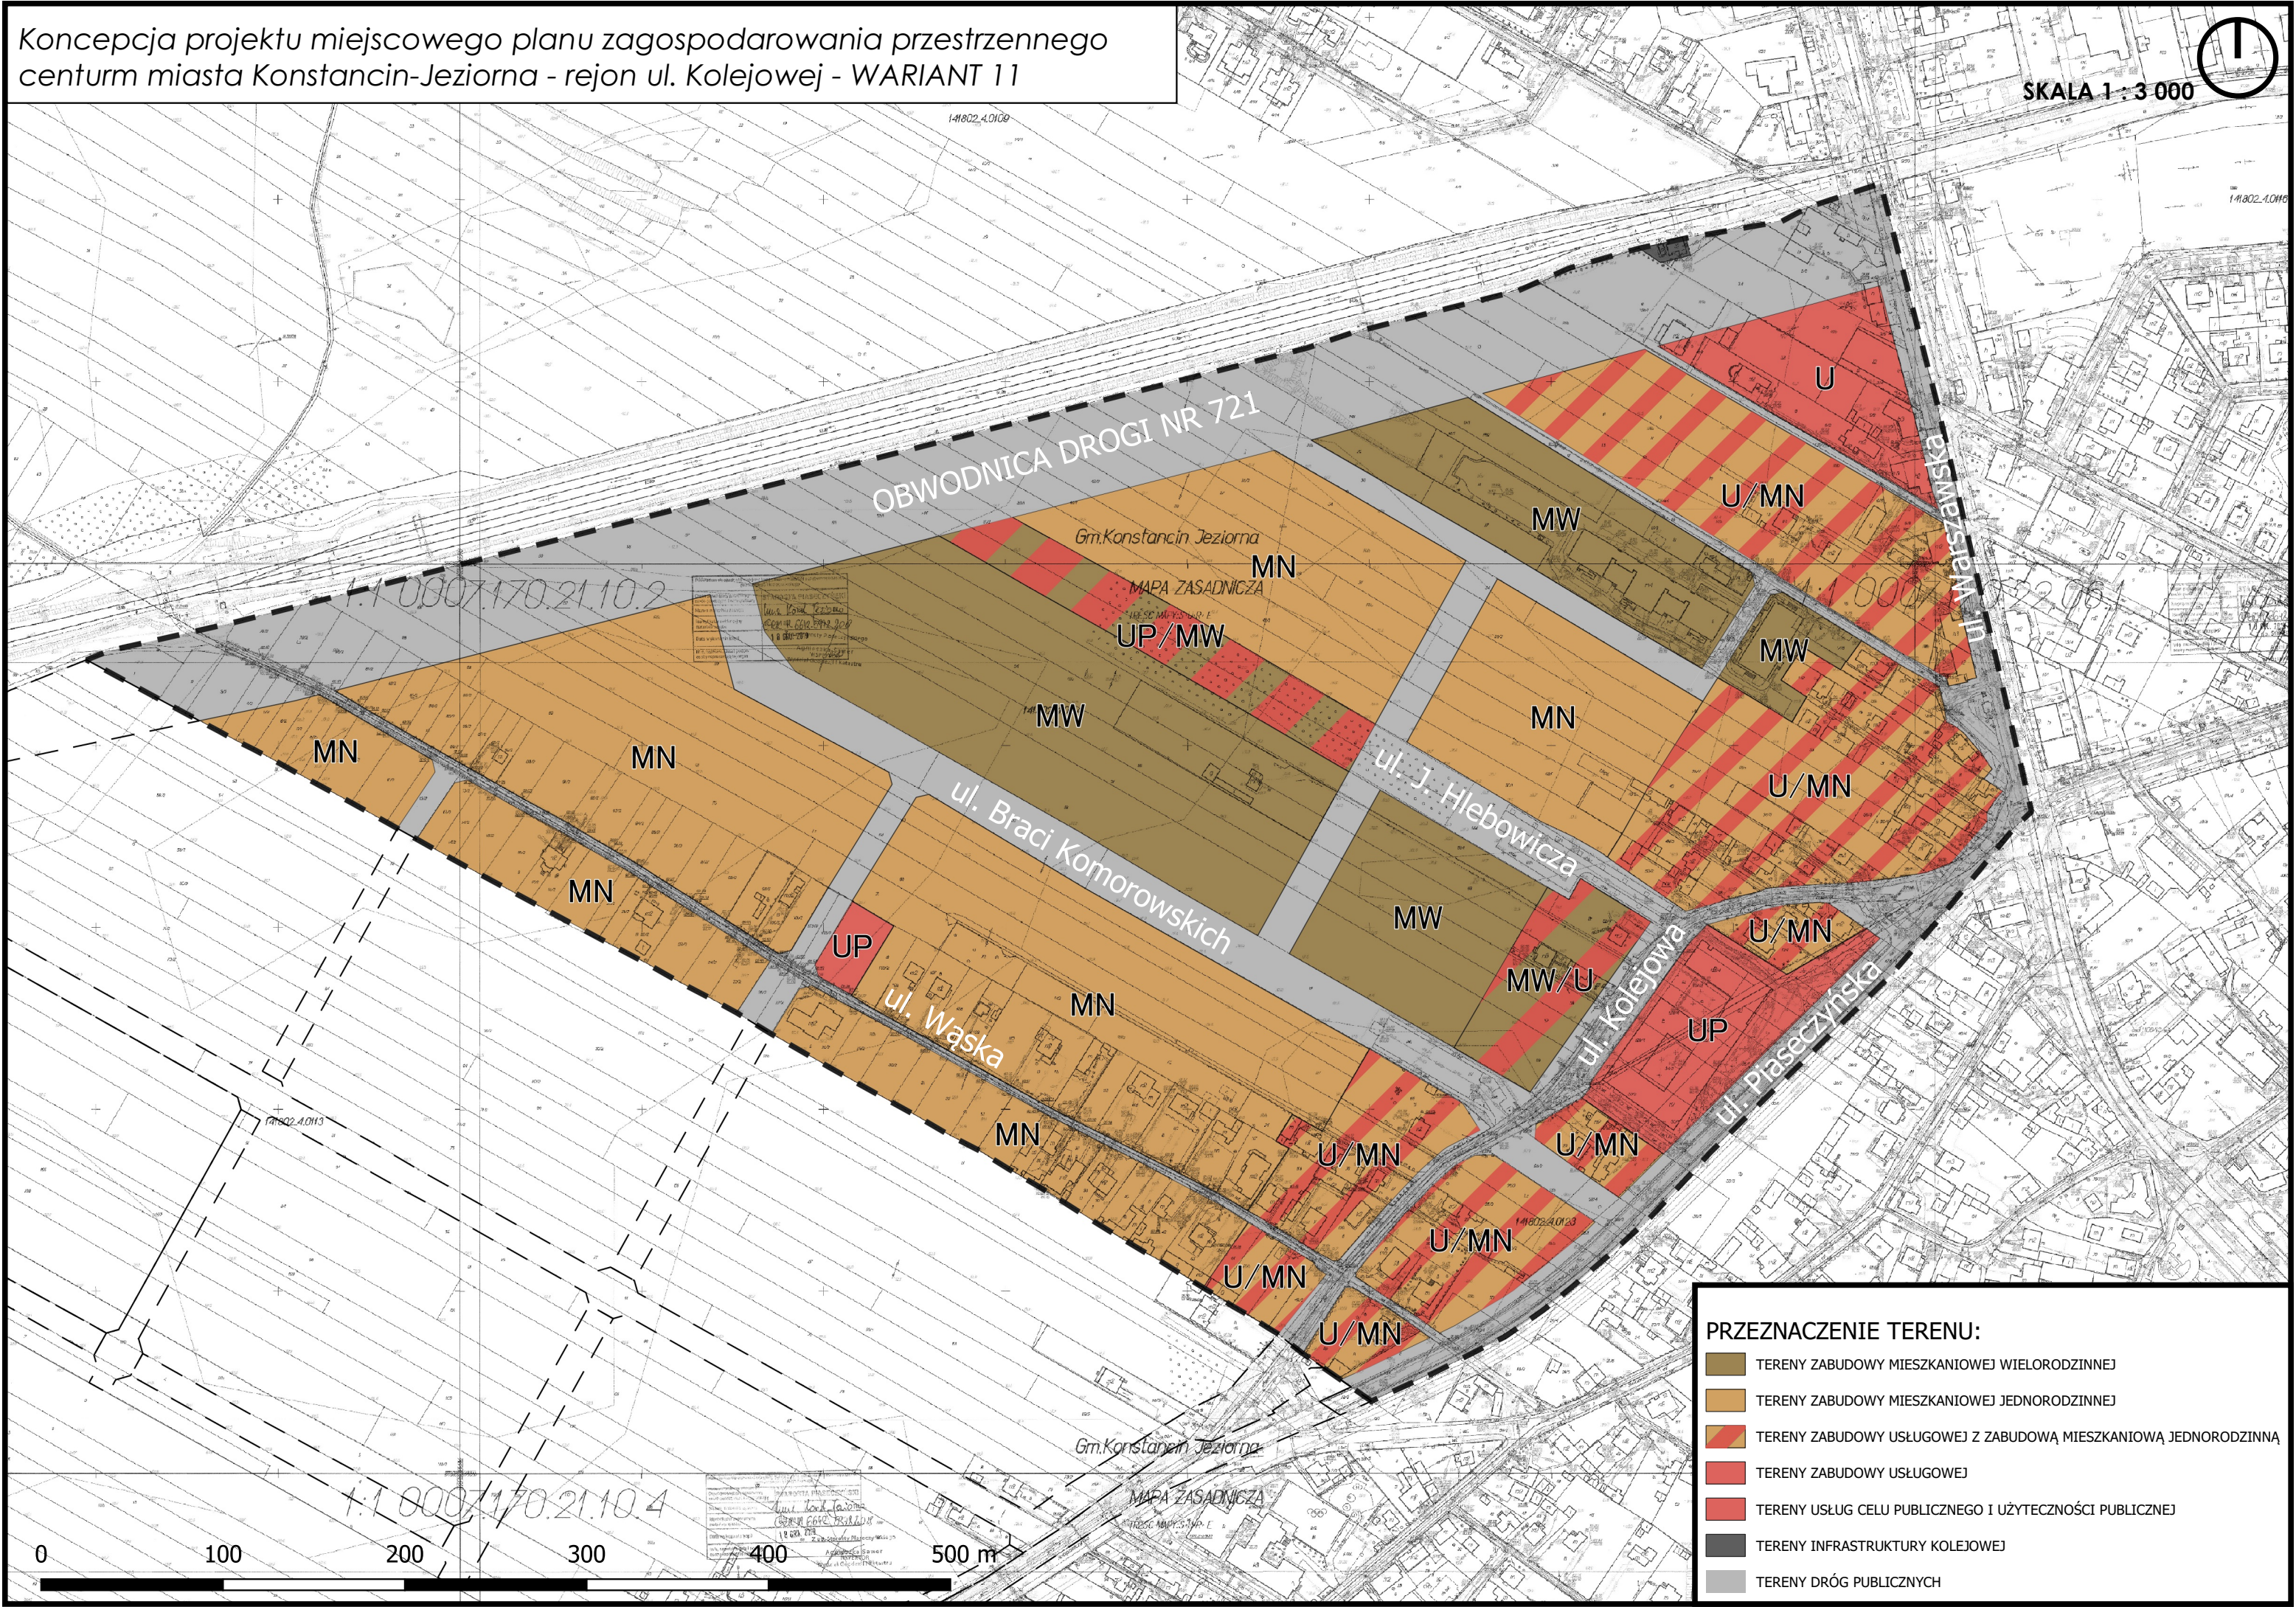

Koncepcja projektu miejscowego planu zagospodarowania przestrzennego centrum miasta Konstancin-Jeziorna - rejon ul. Kolejowej - WARIANT 11

SKALA 1 : 3 000

**PRZEZNACZENIE TERENU:**

	TERENY ZABUDOWY MIESZKANIOWEJ WIELORODZINNEJ
	TERENY ZABUDOWY MIESZKANIOWEJ JEDNORODZINNEJ
	TERENY ZABUDOWY USŁUGOWEJ Z ZABUDOWĄ MIESZKANIOWĄ JEDNORODZINNĄ
	TERENY ZABUDOWY USŁUGOWEJ
	TERENY USŁUG CELU PUBLICZNEGO I UŻYTECZNOŚCI PUBLICZNEJ
	TERENY INFRASTRUKTURY KOLEJOWEJ
	TERENY DRÓG PUBLICZNYCH

1:1 000 / 170.21.10.4

MAPA ZASADNICZA  
1:1000

Gm. Konstancin-Jeziorna  
MAPA ZASADNICZA  
1:1000