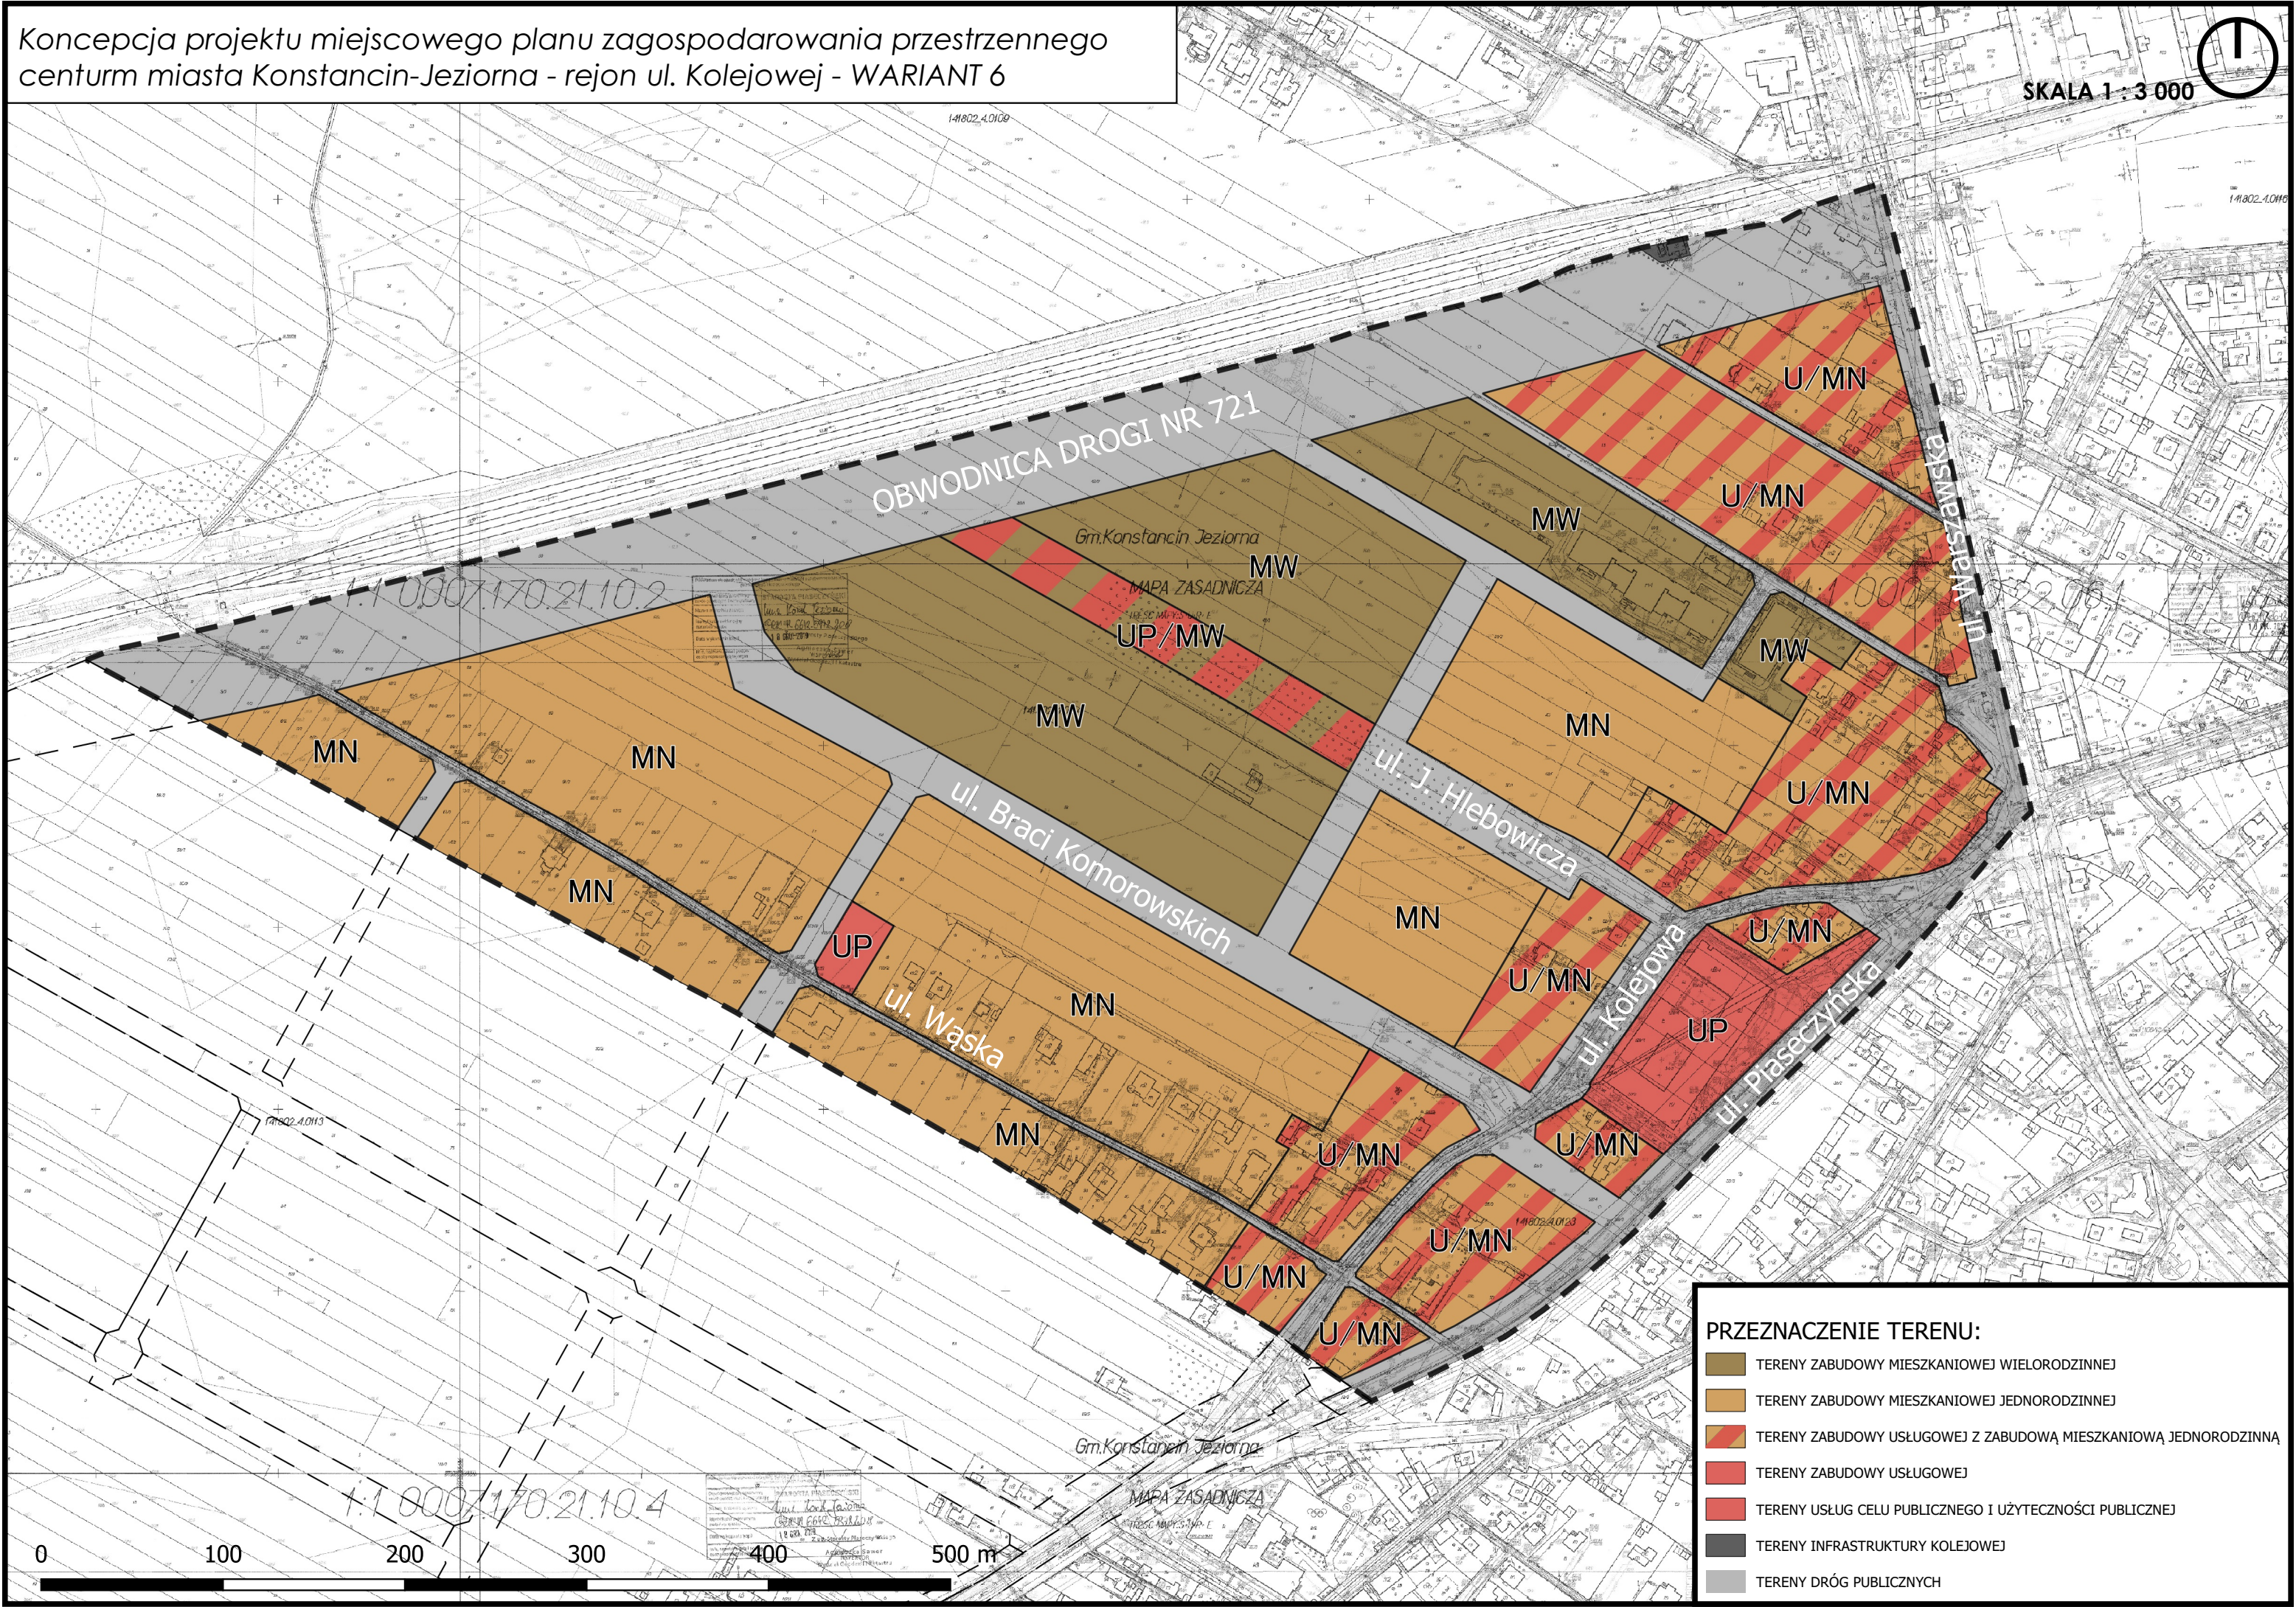

Koncepcja projektu miejscowego planu zagospodarowania przestrzennego centrum miasta Konstancin-Jeziorna - rejon ul. Kolejowej - WARIANT 6

SKALA 1 : 3 000

**PRZEZNACZENIE TERENU:**

	TERENY ZABUDOWY MIESZKANIOWEJ WIELORODZINNEJ
	TERENY ZABUDOWY MIESZKANIOWEJ JEDNORODZINNEJ
	TERENY ZABUDOWY USŁUGOWEJ Z ZABUDOWĄ MIESZKANIOWĄ JEDNORODZINNĄ
	TERENY ZABUDOWY USŁUGOWEJ
	TERENY USŁUG CELU PUBLICZNEGO I UŻYTECZNOŚCI PUBLICZNEJ
	TERENY INFRASTRUKTURY KOLEJOWEJ
	TERENY DRÓG PUBLICZNYCH

1:1 000/170.21.10.4

MAPA ZASADNICZA  
Gm. Konstancin-Jeziorna